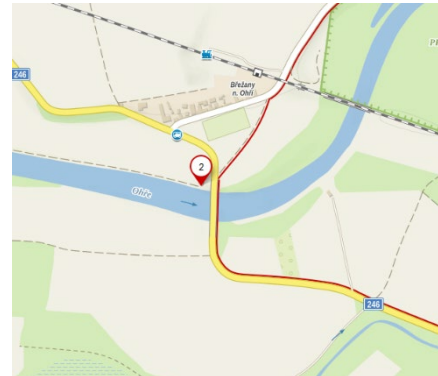

LETNÍ ŠKOLA ZŠ KUNRATICE DVŮR PERLOVÁ VODA 28. a 29. srpna 2023

Pondělí 28.8.2023:

8:00	SRAZ U ŠKOLY , nakládání... a odjezd
8:30 - 10:00	přejezd Praha – Dvůr Perlová voda (Kostelec nad Ohří)
10:00 - 11:00	svačinka, prezence, ubytování
11:00 - 11:50	SPOLEČNÉ ZAHÁJENÍ VÝJEZDU SBOROVNY
11:50 - 12:00	přestávka
12:00 - 13:45	SPOLEČNÉ PROFESNÍ UČENÍ - učící se skupiny (Ilonka, Pavlína)
od 13:45	oběd a navazující volno – VÝLET, RELAXACE nebo PADDELBOARDY (upřesnění pod programem)
od 19:00	večeře - rout a navazující společenský večer

Pondělní odpolední program:

PADDELBOARDY:

1) **Nástupní místo (Radovesice)**, kde se dá pohodlně parkovat a vlézt do vody je zde. Je to cesta hned za mostem vlevo.

2) **Výstupní místo (Břežany nad Ohří)** je po cca 4 km u mostu, kde je velké parkoviště a vcelku rozumný výlez z vody.