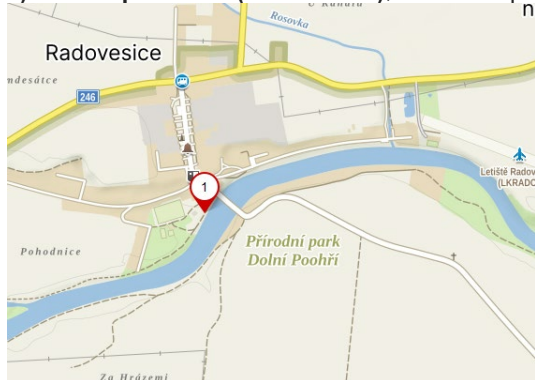

LETNÍ ŠKOLA ZŠ KUNRATICE DVŮR PERLOVÁ VODA 28. a 29. srpna 2023

Pondělí 28.8.2023:

8:00	SRAZ U ŠKOLY , nakládání... a odjezd
8:30 - 10:00	přejezd Praha – Dvůr Perlová voda (Kostelec nad Ohří)
10:00 - 11:00	svačinka, prezence, ubytování
11:00 - 11:50	SPOLEČNÉ ZAHÁJENÍ VÝJEZDU SBOROVNY
11:50 - 12:00	přestávka
12:00 - 13:45	SPOLEČNÉ PROFESNÍ UČENÍ - učící se skupiny (Ilonka, Pavlína)
od 13:45	oběd a navazující volno – VÝLET, RELAXACE nebo PADDELBOARDY (upřesnění pod programem)
od 19:00	večeře - rout a navazující společenský večer

Pondělní odpolední program:

PADDELBOARDY:

1) **Nástupní místo (Radovesice)**, kde se dá pohodlně parkovat a vlézt do vody je zde. Je to cesta hned za mostem vlevo.

2) **Výstupní místo (Břežany nad Ohří)** je po cca 4 km u mostu, kde je velké parkoviště a vcelku rozumný výlez z vody.